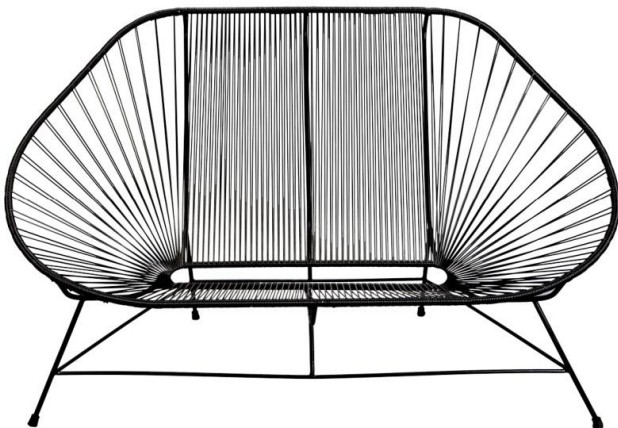

Na de succesvolle introductie van de Acapulco stoel, introduceert Kitsch Kitchen de Acapulco bank (tweezitter) en de Acapulco Niño (kindervariant).

De Acapulco stoel is een Mexicaans ontwerp uit de jaren vijftig, vernoemd naar de bekende badplaats. De draadstoelen en banken kunnen zowel binnen als buiten gebruikt worden en passen in veel verschillende interieurs.

Bij Kitsch Kitchen Amsterdam is ook een schommelstoel variant van de Acapulco te koop!

Licht blauw

Roze

Rood

Licht groen

Niño wit

Niño zwart

Niño licht blauw

Duet rood (wit boven)

Duet rood (rood boven)